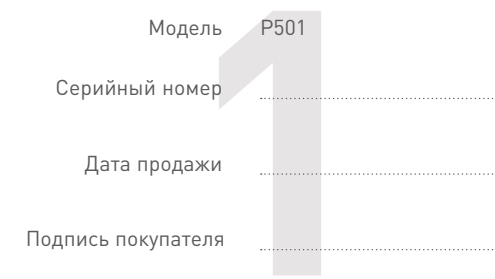

ОТМЕТКИ СЕРВИС-ЦЕНТРА

Рекомендуется пользоваться услугами только авторизованных сервисных центров