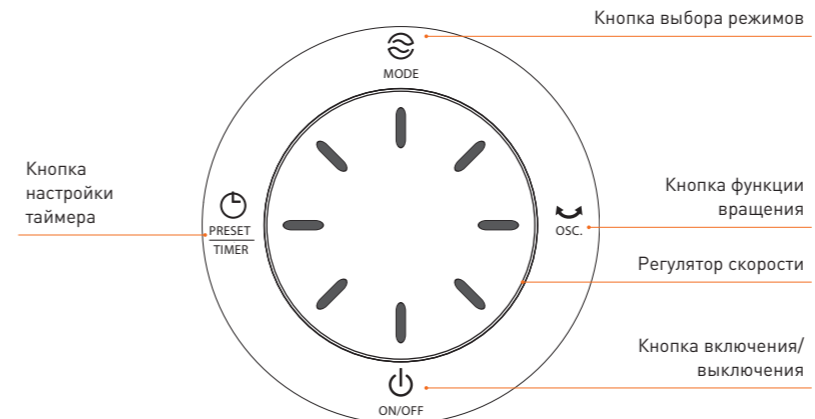

Отверстие для выхода воздуха

Резервуар для ароматизатора

4

Пульт

Сетевой шнур

УСТРОЙСТВО

5

УСТАНОВКА РЕЗЕРВУАРА ДЛЯ АРОМАТИЗАТОРА